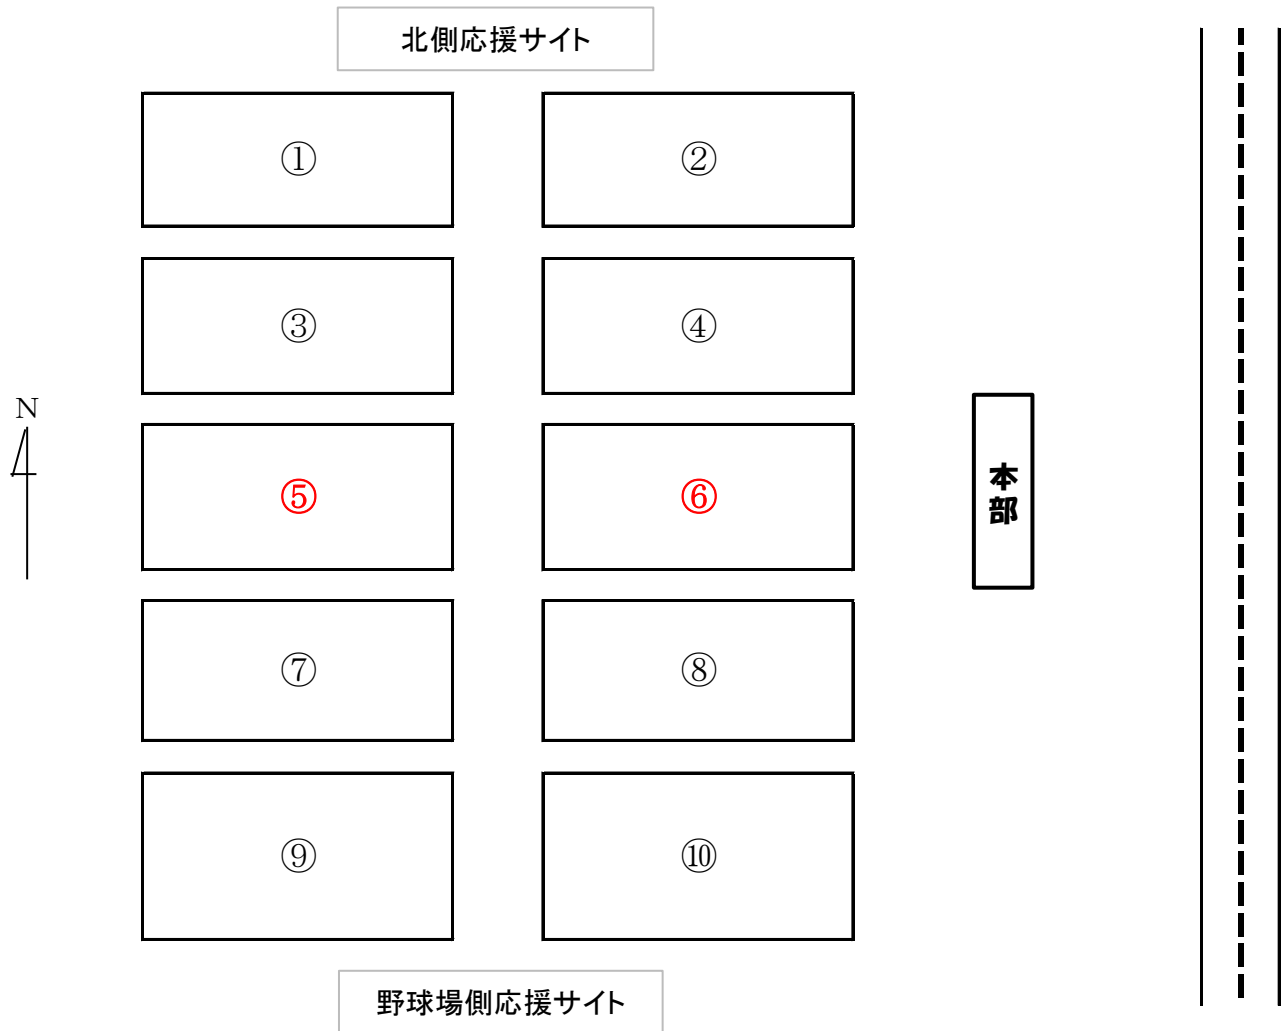

コート配置図

《駐車場割り振り表》

下表の通り駐車スペースを割り振りましたのでご協力ください。

尚、公園駐車場にはサッカー大会関係以外に、一般のお客様が多数使用されます。割り振りの駐車ゾーンに空きがない場合には、他の駐車ゾーンに移動し駐車ください。

Aゾーン(1万人プール側) 駐車場		Bゾーン(植物園側) 駐車場
・認定あけぼのこども園	・七井幼稚園SS	・さかえ認定こども園
・JFC Wing	・弥生保育園	・認定こども園真岡ひかり幼稚園
・ぴっころ保育園	・認定こども園市貝たいよう幼稚園	・認定こども園たから幼稚園
・ウェイクスポーツクラブ	・認定ひばりこども園	・JFCファイターズ
・IPES体育教室	・たから保育園	
・ちびっ子スポーツクラブ	・リフレスポーツ	
	・さくら学園SEI